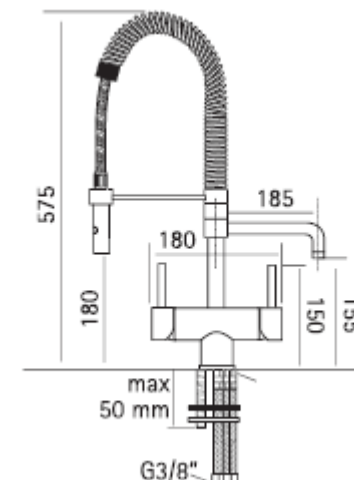

RUBINETTI 5 VIE per sotto lavello mod. BREEZE 3 acque :

2 : acqua naturale e fredda corrente da una parte

+ 3 acque filtrate : da bere : naturale temperatura ambiente, naturale fredda e fredda gassata

Miscelatore da cucina serie Idealaqua a cinque vie per trattamento acque, con acque separate.

Five ways kitchen sink mixer Idealaqua series for water treatment, with separated water flows.

HCQ355

Miscelatore da cucina serie Idealaqua a cinque vie per trattamento acque. Con mollettone e doccetta ad erogazione tramite pulsante.

Five ways kitchen sink mixer Idealaqua series for water treatment. With spring and button actuated handshower.

HCQ355/1