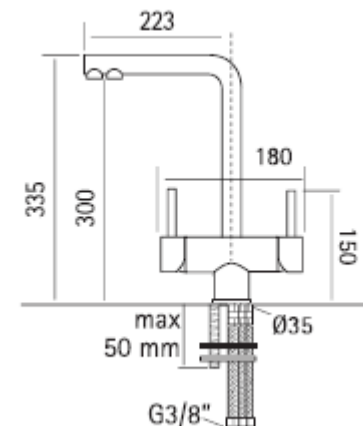

## RUBINETTI 5 VIE per sotto lavello mod. BREEZE 3 acque :

2 : acqua naturale e fredda corrente da una parte

+ 3 acque filtrate : da bere : naturale temperatura ambiente, naturale fredda e fredda gassata

Miscelatore da cucina serie Idealaqua a cinque vie per trattamento acque, con acque separate.

Five ways kitchen sink mixer Idealaqua series for water treatment, with separated water flows.

HCQ355

Miscelatore da cucina serie Idealaqua a cinque vie per trattamento acque. Con mollettone e doccetta ad erogazione tramite pulsante.